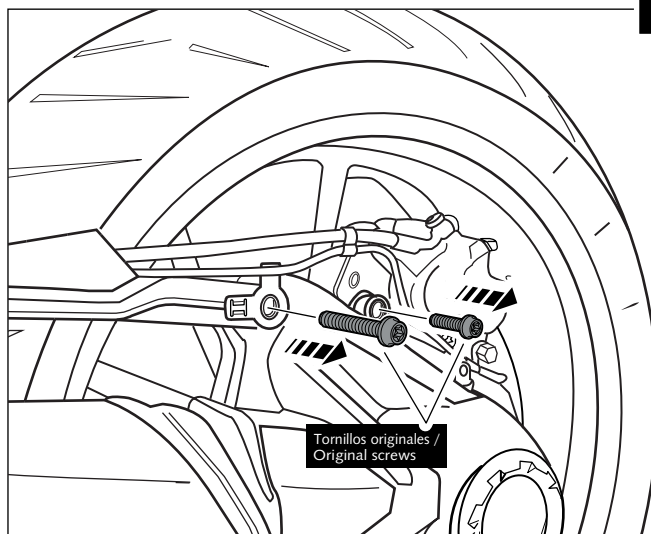

**Ref.: 7682 C**  
(color carbono/carbon look)

ID.		DESCRIPCIÓN	DESCRIPTION	QTY.
1		Guardabarros	Mudguard	1
2		Soporte aluminio	Support aluminum	1
3		Silentblock	Well nut	3
4		Tornillo Allen M5x11 ISO 7380 Autoblocante	M5x11 ISO 7380 Allen lock screw	3
5		Casquillo con valona M5	M5 bush with flange	3
6		Arandela Grower DIN 127 M5	DIN 127 M5 Grower washer	3
7		Tornillo Allen M8x40 DIN 912 12.9	M8x40 DIN 912 12.9 Allen screw	1
8		Tornillo Allen M10x75 DIN 912 12.9	M10x75 DIN 912 12.9 Allen screw	1
9		Casquillo Ø int. 10,5 Ø ext.-(1)15 x Ø ext.-(2)21x19,5	Arrowhead Ø inner 10,5 Øouter-(1)15 x Øouter-(2)21x19,5	1
10		Casquillo de fricción IGUS Ø int. 15 x Ø ext. 17x15	Arrowhead IGUS Ø inner 15 x Ø outer 17x15	1
11		Tapón tornillo M5 ISO 7380	M5 ISO 7380 Screw cap	3