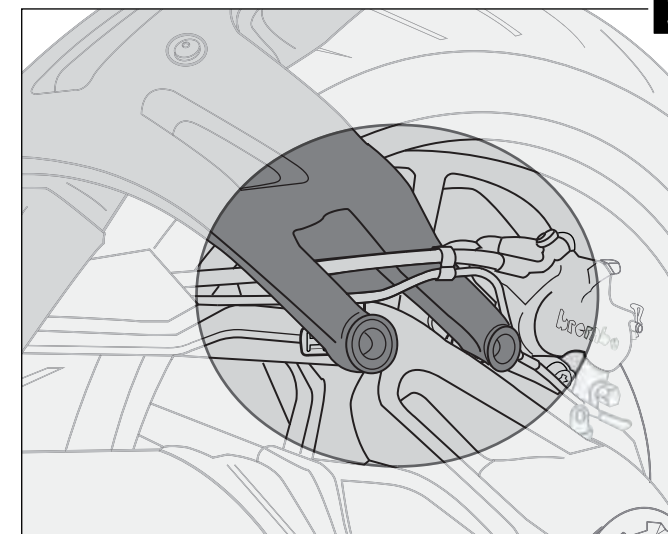

MOTOPLASTIC, S.A.

Molí de la sal, 1 - 08403 Granollers (Barcelona) SPAIN

Tel. 34 93 849 06 33 - Fax 34 93 849 09 88

info@puig.tv - infousa@puig.tv

www.puig.tv - www.puigusa.com

INSTRUCCIONES DE MONTAJE - MOUNTING INSTRUCTIONS - MONTAGEANLEITUNG

GUARDABARROS TRASERO ADAPTABLE A - REAR MUDGUARD ADAPTABLE TO -
HINTERRADABDECKUNG FÜR
BMW R1200R '15-

Ref.: 7682 J
(color negro/black colour)

Ref.: 7682 C
(color carbono/carbon look)

ID.		DESCRIPCIÓN	DESCRIPTION	QTY.
1		Guardabarros	Mudguard	1
2		Soporte aluminio	Support aluminum	1
3		Silentblock	Well nut	3
4		Tornillo Allen M5x11 ISO 7380 Autoblocante	M5x11 ISO 7380 Allen lock screw	3
5		Casquillo con valona M5	M5 bush with flange	3
6		Arandela Grower DIN 127 M5	DIN 127 M5 Grower washer	3
7		Tornillo Allen M8x40 DIN 912 12.9	M8x40 DIN 912 12.9 Allen screw	1
8		Tornillo Allen M10x75 DIN 912 12.9	M10x75 DIN 912 12.9 Allen screw	1
9		Casquillo Ø int. 10,5 Ø ext.-(1)15 x Ø ext.-(2)21x19,5	Arrowhead Ø inner 10,5 Øouter-(1)15 x Øouter-(2)21x19,5	1
10		Casquillo de fricción IGUS Ø int. 15 x Ø ext. 17x15	Arrowhead IGUS Ø inner 15 x Ø outer 17x15	1
11		Tapón tornillo M5 ISO 7380	M5 ISO 7380 Screw cap	3